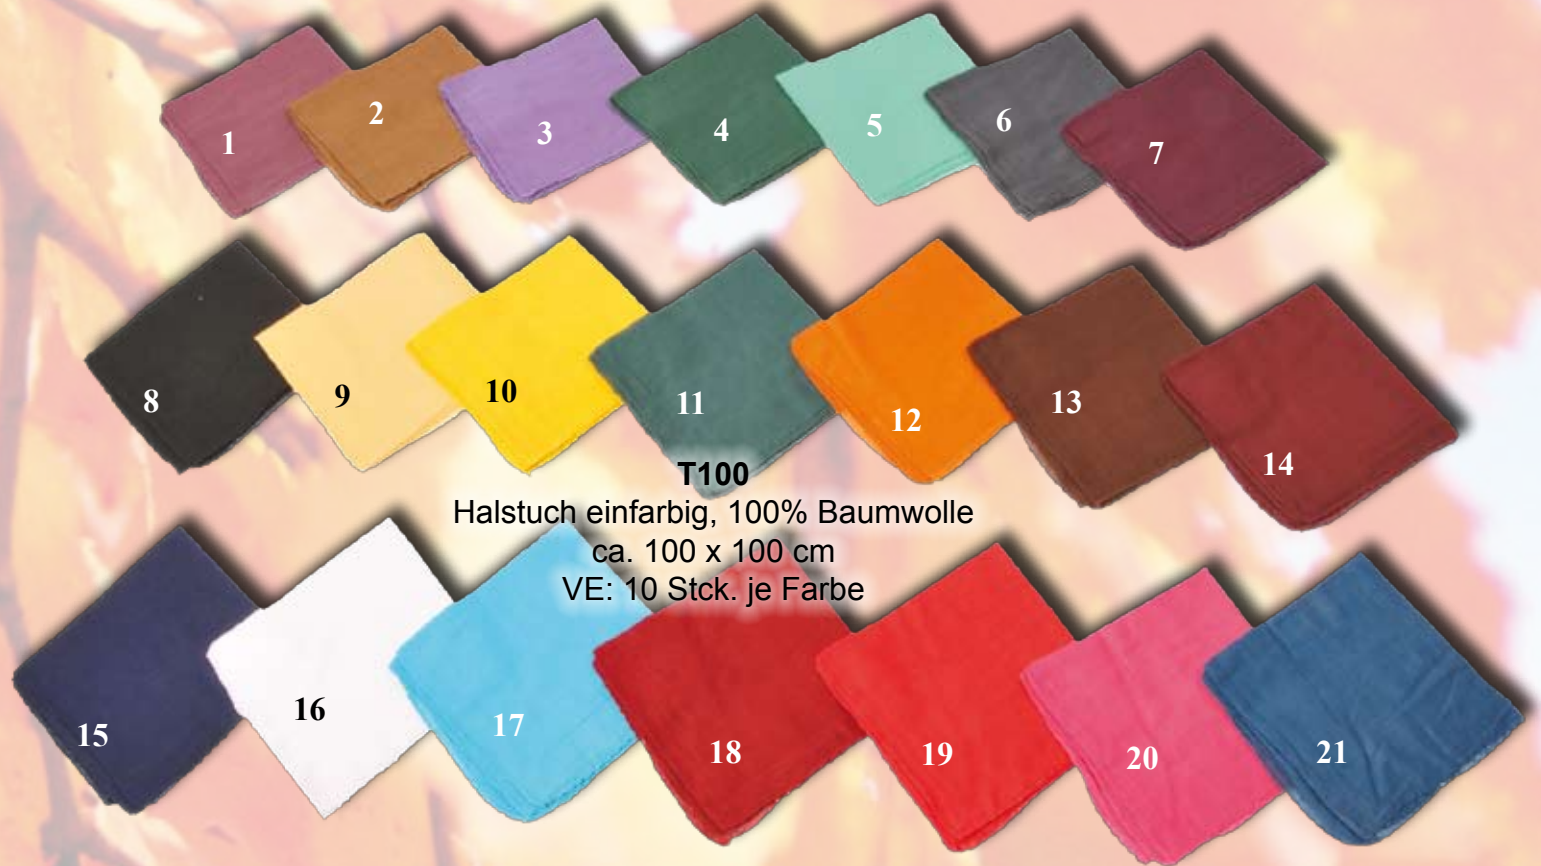

4015

4015

4015

Halstücher Baumwolle

T100

Halstuch einfarbig, 100% Baumwolle
ca. 100 x 100 cm
VE: 10 Stck. je Farbe

104
PLO-Tuch,
100% Baumwolle, 1,05 x 1,05 m
VE: 10 Stück je Farbe

106
PLO-Tuch, gefärbt
100% Baumwolle, 1,05 x 1,05 m
VE: 10 Stück je Farbe