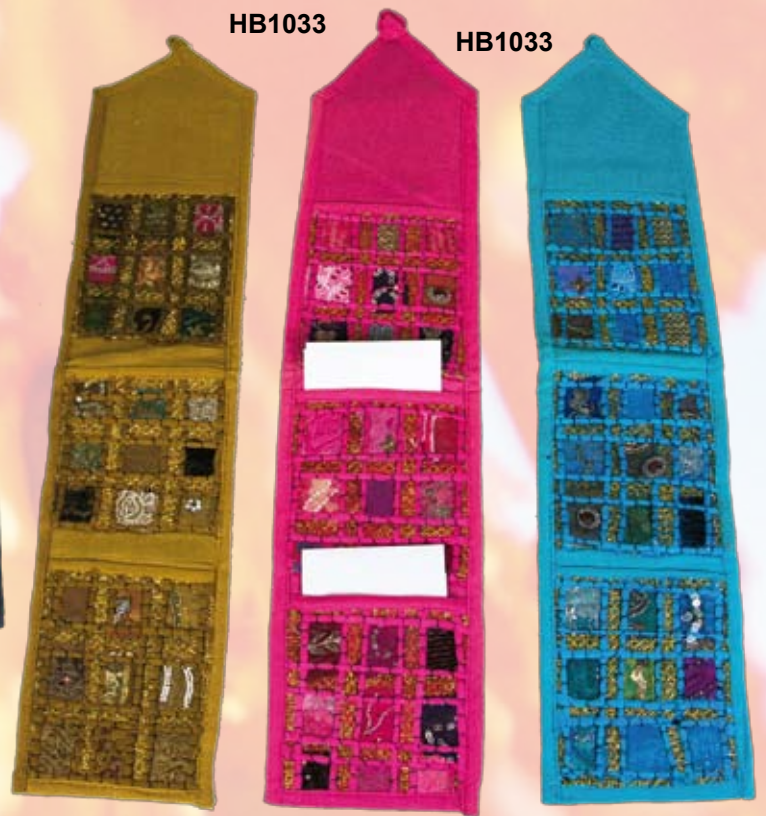

HB024
10 x 7,5 cm

HB1046
Mäppchen
9 x 21 cm

HB1045
Geldbörse
10 x 12,5 cm

HB030
17,5 x 15,5 cm

HB1032
Wandtasche,
bestickt mit Spiegeln
2 Fächer, ca. 60 x 29 cm

HB1033
Wandtasche,
bestickt mit Pailletten
3 Fächer, ca. 75 x 15,5 cm